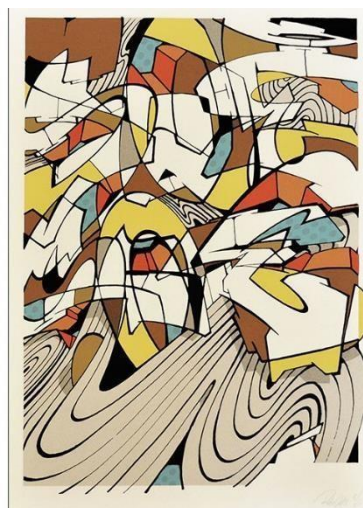

[Je suis intéressé.e](#)

DESSOUS DE PLAT MP14, MARC PIANO

Grès chamotté, engobé, émaillé

Diamètre 23 cm

320 € pièce unique

[Je suis intéressé.e](#)

TEL AVIV, RESO

Sérigraphie sur papier d'Arches,
signée et numérotée, sans
encadrement

70 x 50 cm

200 € pièce

[Je suis intéressé.e](#)

25032018 -1, 2 ET 3, SOEMONE

Acrylique sur papier Hahnemülhe 250g, œuvres encadrées

66 x 51 cm

A partir de 400 € la pièce unique

[Je suis intéressé.e](#)

Notre sélection d'œuvres
à moins de 1000 €

T-029-20, CALI REZO

Acrylique et huile sur toile

30 x 30 cm

510 € pièce unique

[Je suis intéressé.e](#)

COLLIER-BROCHE

« NANA » ET « OISEAU DE FEU », NIKI DE SAINT PHALLE