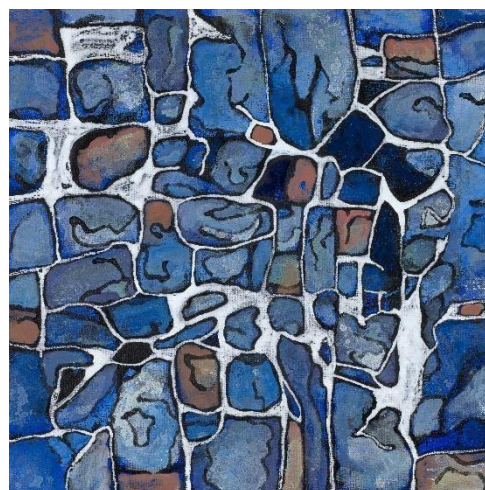

SERIE HOULGATE N°4, NANSKY

Acrylique sur toile

30 x 30 cm

480 € pièce unique

[Je suis intéressé.e](#)

Le Comoedia Espace d'Art

35, rue du Château 29200 • Click and Collect sur RDV • Livraison gratuite sur le Finistère