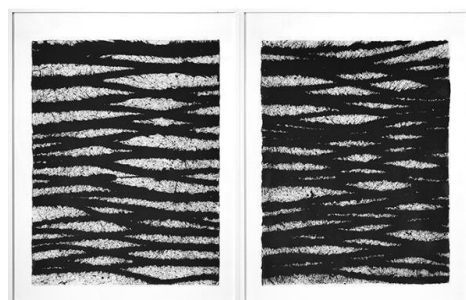

[Je suis intéressé.e](#)

DESSOUS DE PLAT MP14, MARC PIANO

Grès chamotté, engobé, émaillé

Diamètre 23 cm

320 € pièce unique

[Je suis intéressé.e](#)

TEL AVIV, RESO

Sérigraphie sur papier d'Arches,
signée et numérotée, sans
encadrement

70 x 50 cm

200 € pièce

[Je suis intéressé.e](#)

25032018 -1, 2 ET 3, SOEMONE

Acrylique sur papier Hahnemülhe 250g, œuvres encadrées

66 x 51 cm

A partir de 400 € la pièce unique

[Je suis intéressé.e](#)