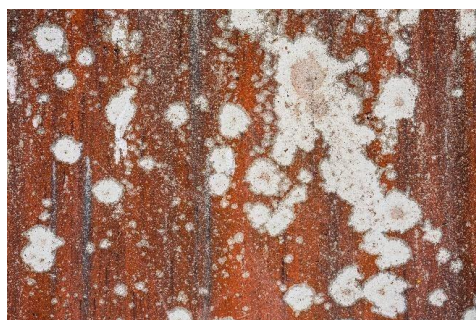

JPH-IG6, JPH

Digigraphie® tirage Fine Art sur papier
Hahnemühle Photo Rag Baryta® 315g/m2 aux
encres pigmentaires Epson Ultrachrome
HDR, photographie non encadrée

32,9 x 48,3 cm
ou 42 x 59,4 cm

A partir de 100 € pièce unique

[Je suis intéressé.e](#)

**CULBUTO CHAMARRE «
ARC-EN-CIEL », FLORENCE
LEMIEGRE**

Grès : terre blanche chamottée,
émaillage aupinceau, oxyde de
cuivre, cuisson raku

Diamètre 14 cm x 13,5 cm de
hauteur

650 € pièce unique

[Je suis intéressé.e](#)