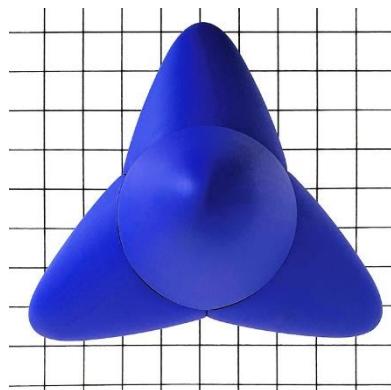

32,9 x 48,3 cm
ou 42 x 59,4 cm

A partir de 100 € pièce unique

[Je suis intéressé.e](#)

**CULBUTO CHAMARRE «
ARC-EN-CIEL », FLORENCE
LEMIEGRE**

Grès : terre blanche chamottée,
émaillage aupinceau, oxyde de
cuivre, cuisson raku

Diamètre 14 cm x 13,5 cm de
hauteur

650 € pièce unique

[Je suis intéressé.e](#)

**PETIT TETRAPODE
BLEU OUTREMER,
VINCENT DE
MONPEZAT**

Résine de coulée, vernis,
film PVC, PU

22 x 25 x 25 cm

900 € pièce

[Je suis intéressé.e](#)